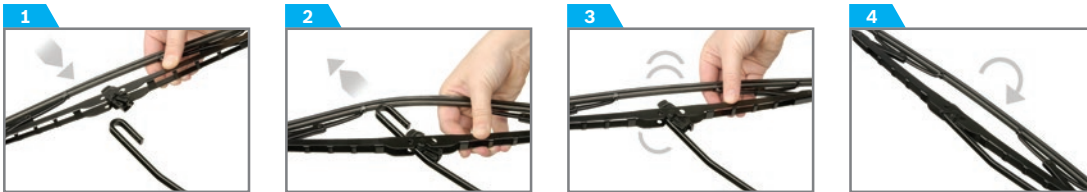

ประสิทธิภาพการทำงาน

ใบปัดน้ำฝน บีโอบ

	ADVANTAGE	CLEARADVANTAGE	AEROTWIN
การติดตั้ง	★★★★★	★★★★★	★★★★★
อายุการใช้งาน	★★★	★★★★	★★★★★
ประสิทธิภาพการปัด	★★★	★★★★	★★★★★
การใช้ความเร็ว	★★★	★★★★	★★★★★
เสียงรบกวน	★★★	★★★★	★★★★★

ขั้นตอนการติดตั้ง

ADVANTAGE