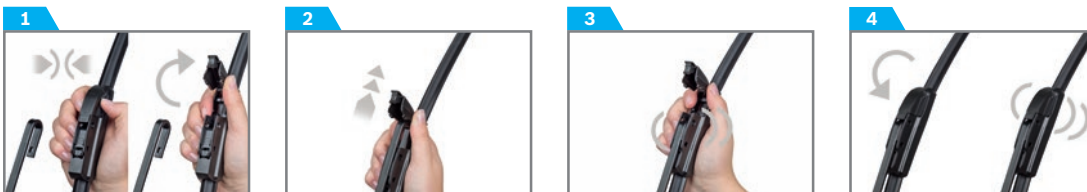

CLEARADVANTAGE